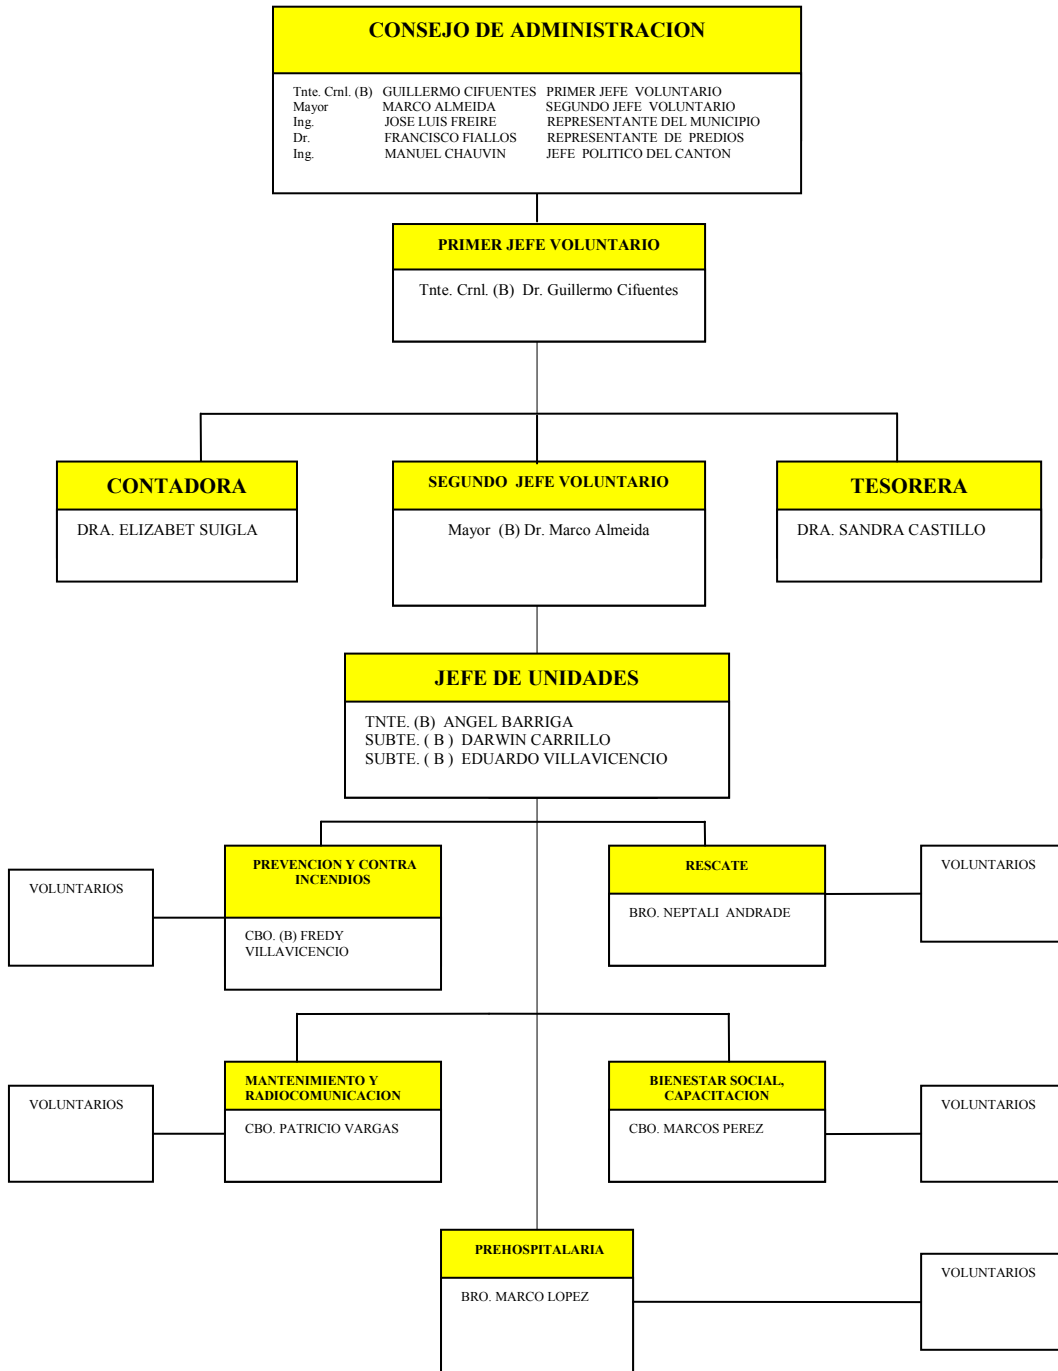

## ORGANIGRAMA ESTRUCTURAL

Dra. Sandra Castillo  
TESORERA CBB

Dr. Guillermo Cifuentes A.  
PRIMER JEFE DEL CBB